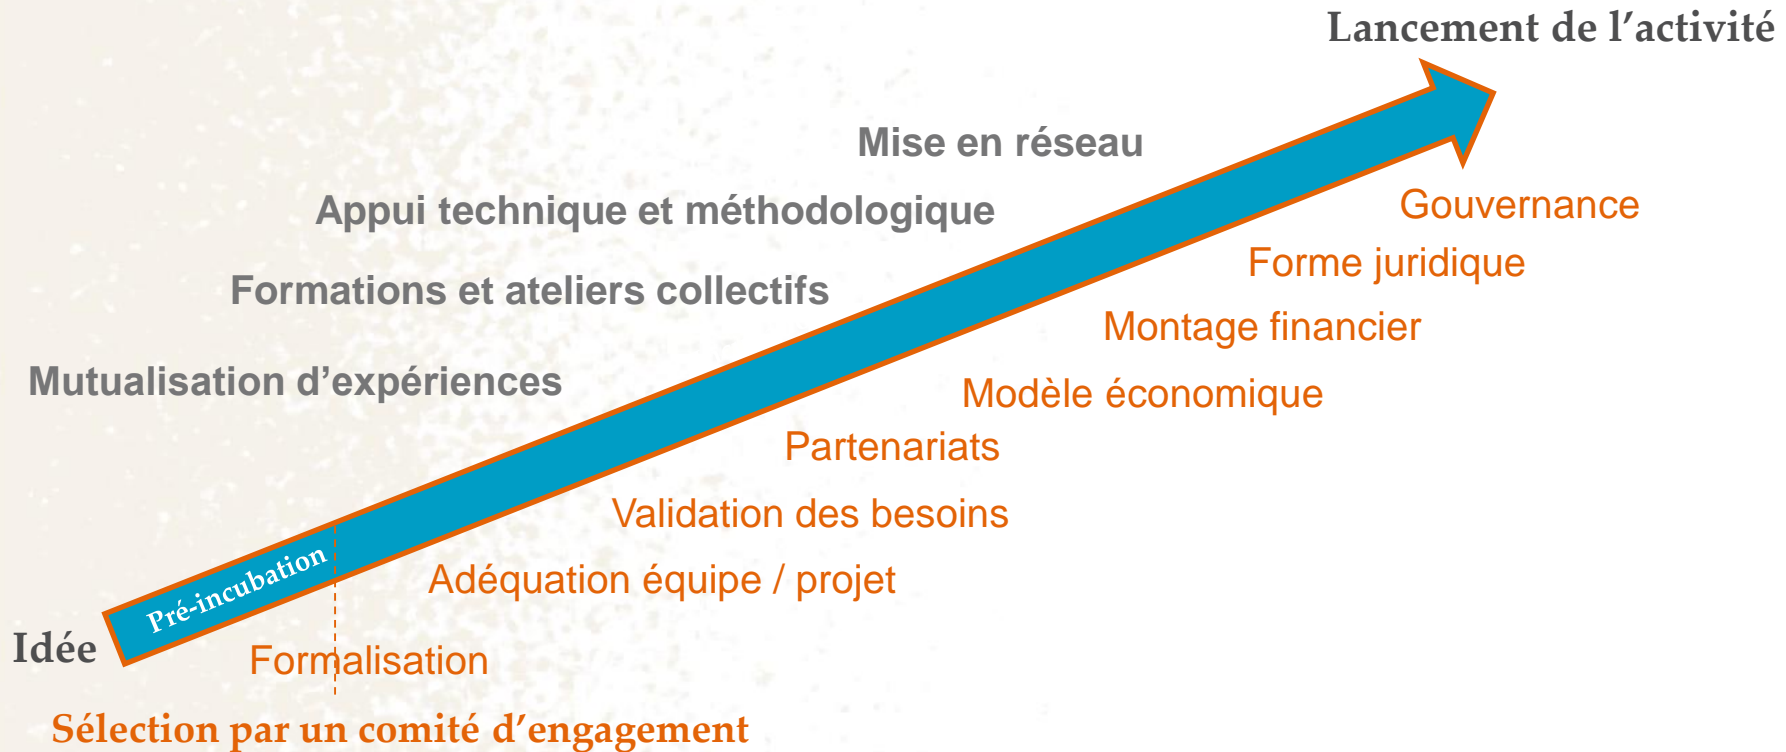

rhizome

Incubateur de Projets ESS en Corrèze

Animé par **airelle**

Les missions de l'incubateur

Mettre en synergie l'ensemble des ressources existantes sur le territoire au service de l'émergence et du développement des projets ESS en Corrèze

Les missions de l'incubateur

Proposer et coordonner un parcours d'accompagnement « à la carte » défini et alimenté par les partenaires de l'incubateur :

• Qui peut candidater ?

Equipe ou porteurs de projet ESS => sélection des projets sur dossier tout au long de l'année

• Ce qu'apporte rhizome :

- Un accompagnement individuel renforcé
- Des ateliers et formations ciblés
- Un suivi du projet par les acteurs locaux de l'ESS et du développement économique qui apportent conseils et expertise
- Une visibilité au sein du réseau tout au long de la construction
- Des temps d'échanges d'expérience et de pratiques avec d'autres porteurs de projets